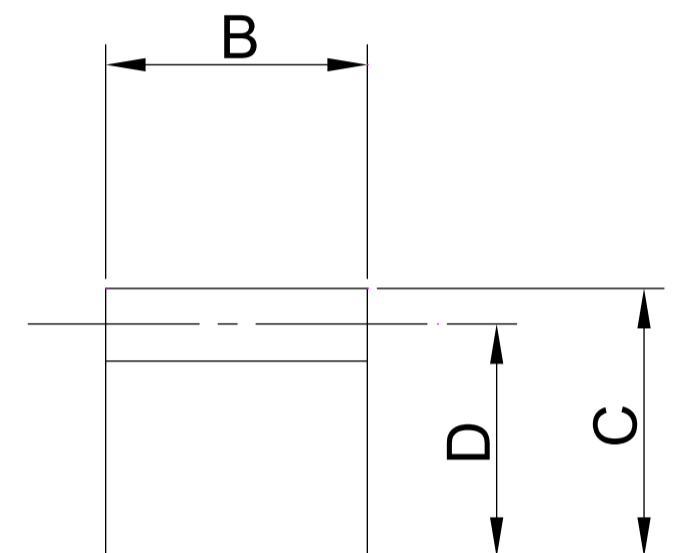

排齒

規格：M1 - M5

材質：PEEK、POM、MC尼龍或可以依客戶需求訂製

正齒排輪

斜齒排輪

聯絡資訊

505008彰化縣鹿港鎮東崎里東崎七巷60-3號
E-mail: sales@plasautotw.com

TEL: +886-4-778-4688
FAX: +886-4-778-4268