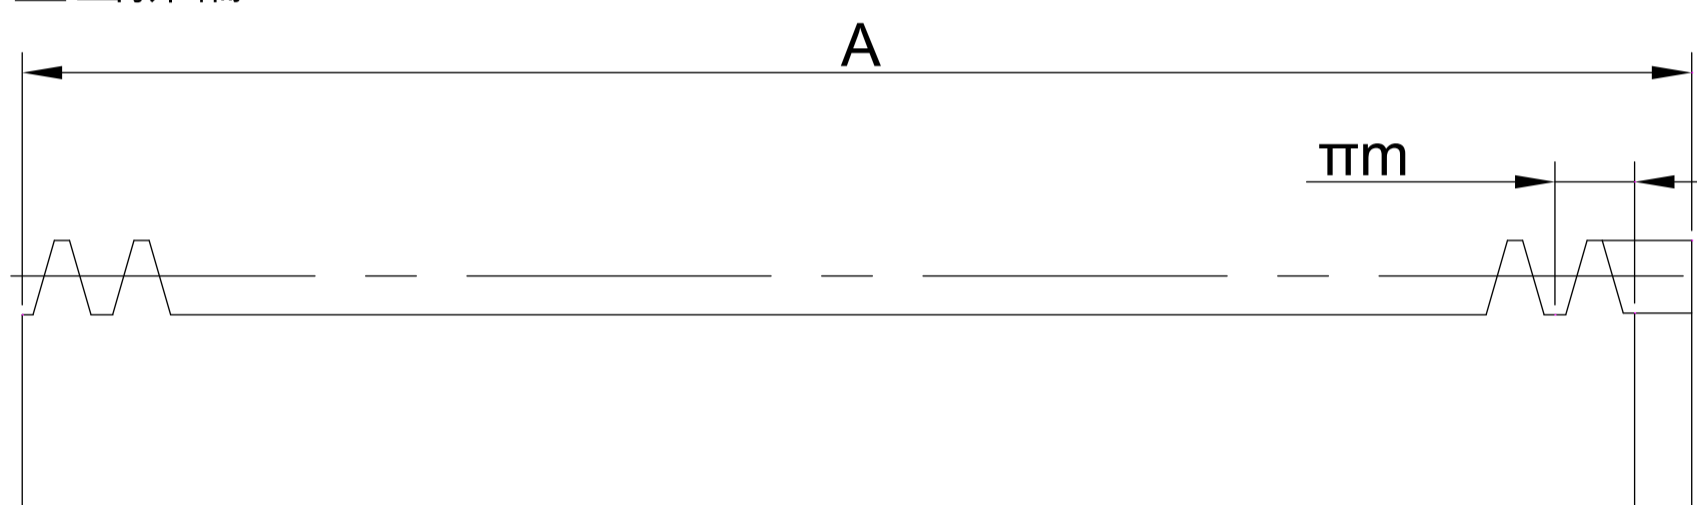

排齒

規格：M1 - M5

材質：PEEK、POM、MC尼龍或可以依客戶需求訂製

正齒排輪

斜齒排輪

聯絡資訊

505008彰化縣鹿港鎮東崎里東崎七巷60-3號
E-mail: sales@plasautotw.com

TEL: +886-4-778-4688
FAX: +886-4-778-4268