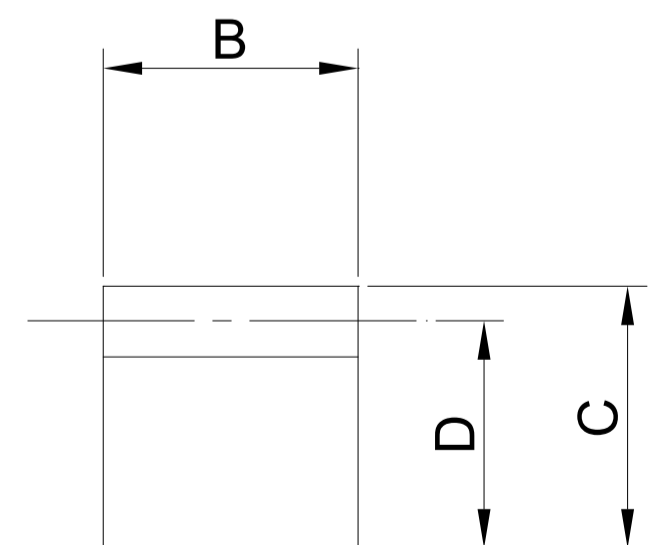

排齒

規格：M1 - M5

材質：PEEK、POM、MC尼龍或可以依客戶需求訂製

正齒排輪

斜齒排輪

聯絡資訊

505008彰化縣鹿港鎮東崎里東崎七巷60-3號
E-mail: sales@plasautotw.com

TEL: +886-4-778-4688
FAX: +886-4-778-4268