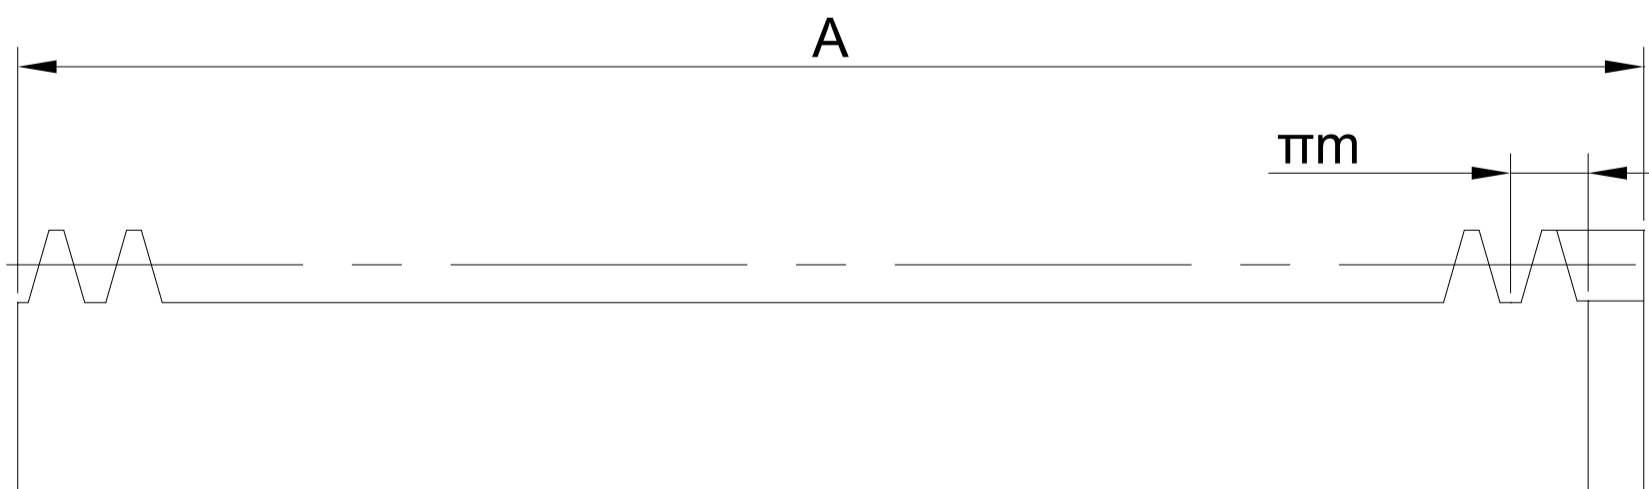

排齒

規格：M1 - M5

材質：PEEK、POM、MC尼龍或可以依客戶需求訂製

正齒排輪

斜齒排輪

聯絡資訊

505008彰化縣鹿港鎮東崎里東崎七巷60-3號
E-mail: sales@plasautotw.com

TEL: +886-4-778-4688
FAX: +886-4-778-4268