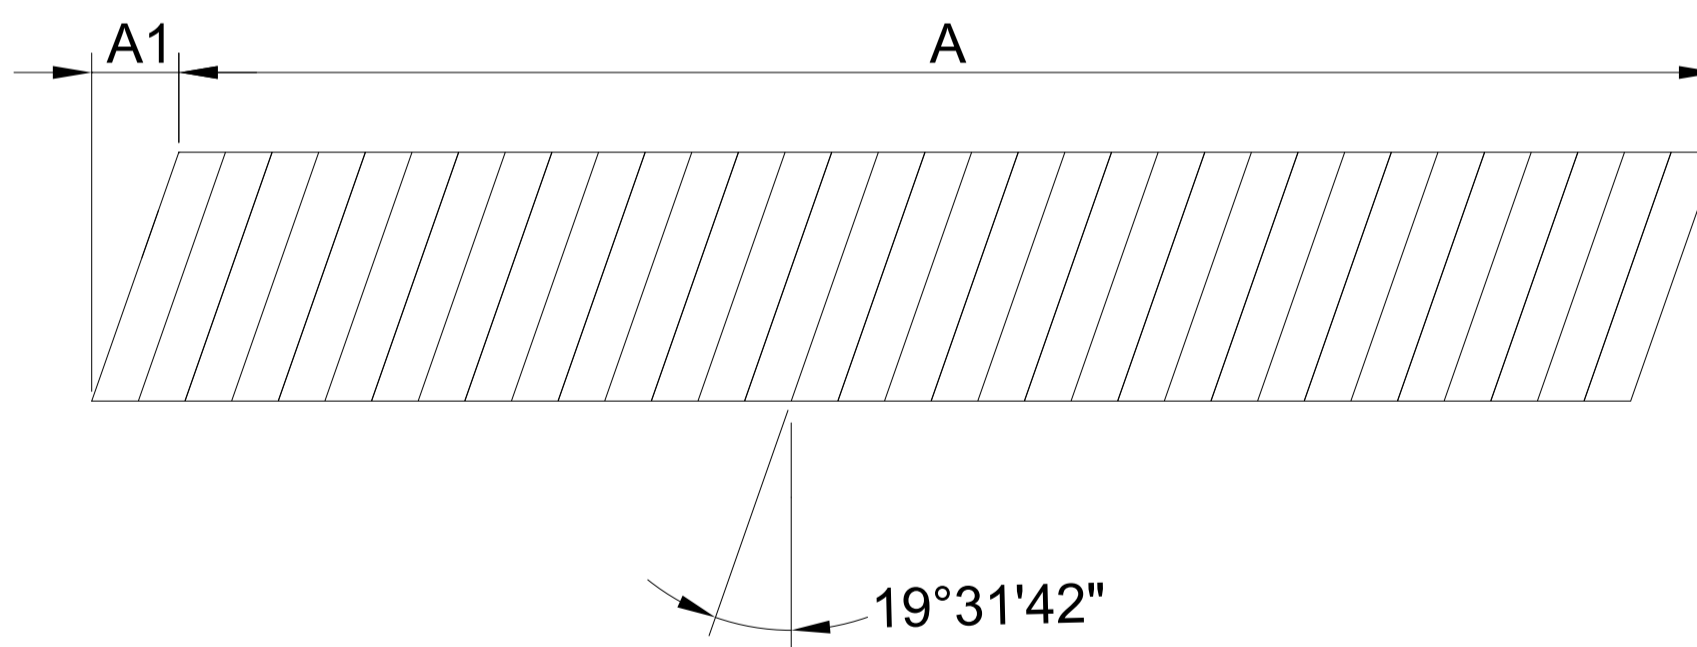

排齒

規格：M1 - M5

材質：PEEK、POM、MC尼龍或可以依客戶需求訂製

正齒排輪

斜齒排輪

聯絡資訊

505008彰化縣鹿港鎮東崎里東崎七巷60-3號
E-mail: sales@plasautotw.com

TEL: +886-4-778-4688
FAX: +886-4-778-4268